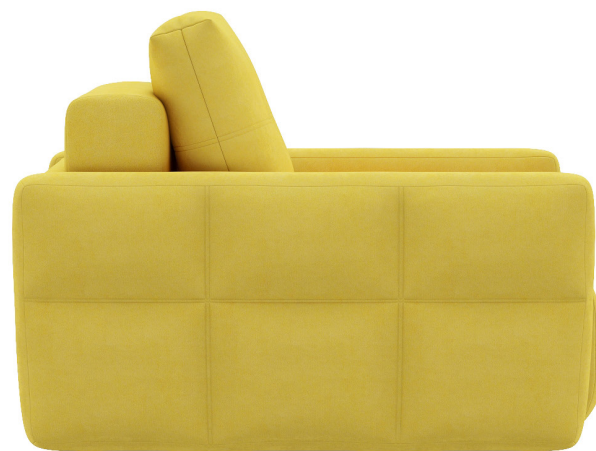

Кресло Лэнд