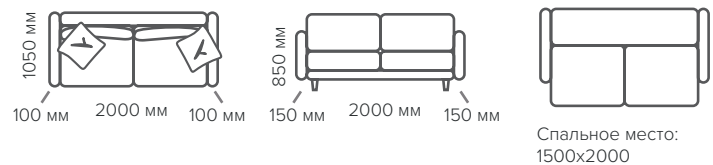

**Хорошо посидеть
тоже надо уметь!**

Пуф Лэнд

Популярные цвета

Размеры мебели Лэнд

Диван

Кресло

Пуф

+7 495 205 02 08
aura-interiors.ru
info@aura-interiors.ru